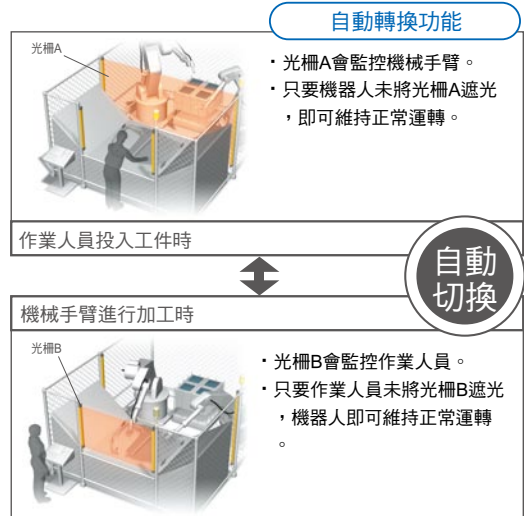

安全保護閘門 設定組件 G9SX-GS型

詳細內容請參閱
P.507

Application

監控作業人員及機器人，
避免兩者同時進入協調區
域。

確保維護作業進行時的安
全區域。

G9SX型系列的特長 ▶▶▶▶ P.507

讓您能為現場的危險作業輕鬆地建立安全防護策略。

特長

確保協調作業的安全性

監控作業人員及機器人，避免兩者同時進入協調區域

非正常作業安全確保

作業時作業者安全確保

註：如作業人員可完全進入光柵B的內側時，則必須增加像是安全踏墊等人員存在的檢測方式，以做為安全對策。