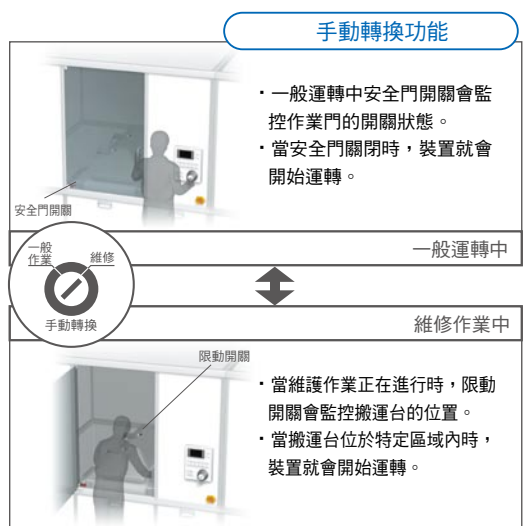

安全保護閘門 設定組件 G9SX-GS型

詳細內容請參閱
P.507

Application

監控作業人員及機器人，
避免兩者同時進入協調區
域。

確保維護作業進行時的安
全區域。

G9SX型系列的特長 ▶▶▶▶ P.507

讓您能為現場的危險作業輕鬆地建立安全防護策略。

特長

確保協調作業的安全性

監控作業人員及機器人，避免兩者同時進入協調區域

非正常作業安全確保

作業時作業者安全確保

註：如作業人員可完全進入光柵B的內側時，則必須增加像是安全踏墊等人員存在的檢測方式，以做為安全對策。